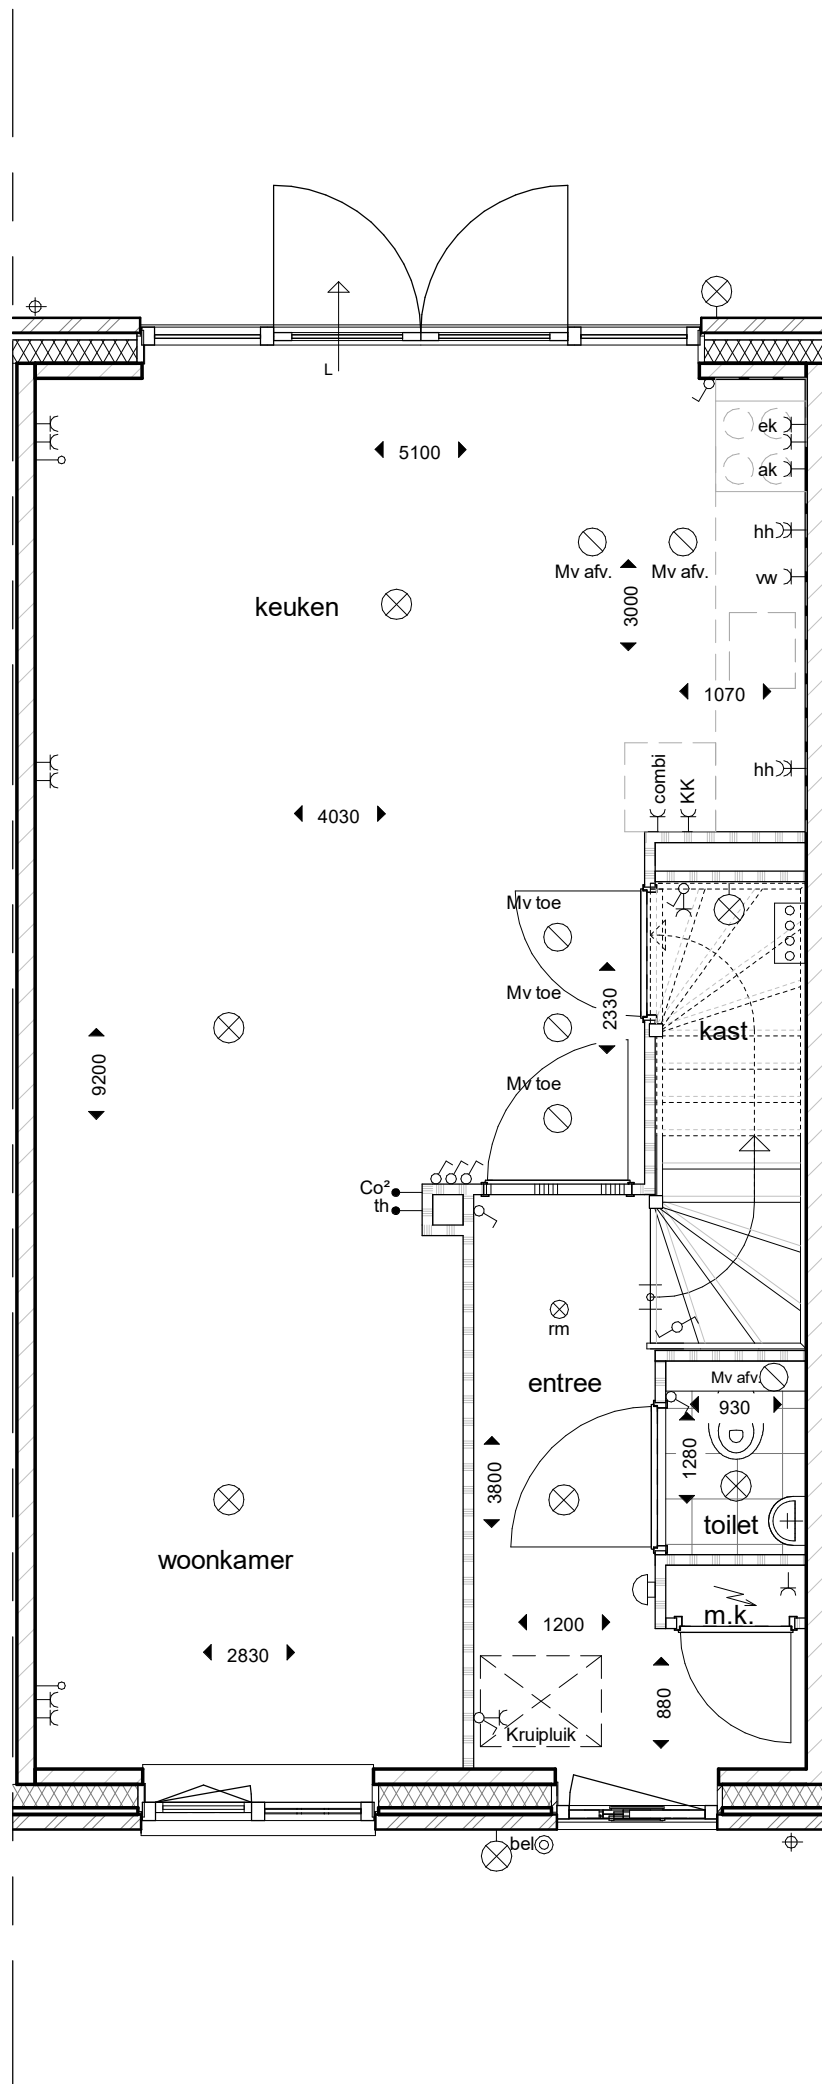

12010

OPDRACHTGEVER :

Knaap Maatwoningen
Groeneweg 38, 3059 LC Rotterdam

PROJECT :

Westvaartpark, Hazerswoude-Rijndijk
Blok 23

ONDERDEEL :

Omdraaien wonen en koken

PROJECTNUMMER :

122-8103

SCHAAL : 1:50

FORMAAT : A3

DATUM : 21-10-2022

BLAD :

VKO-06

ADRES : Groeneweg 38, 3059 LC Rotterdam TELEFOON : 010 - 2221000
EMAIL : info@knaapn.nl WEBSITE : www.knaap.nl