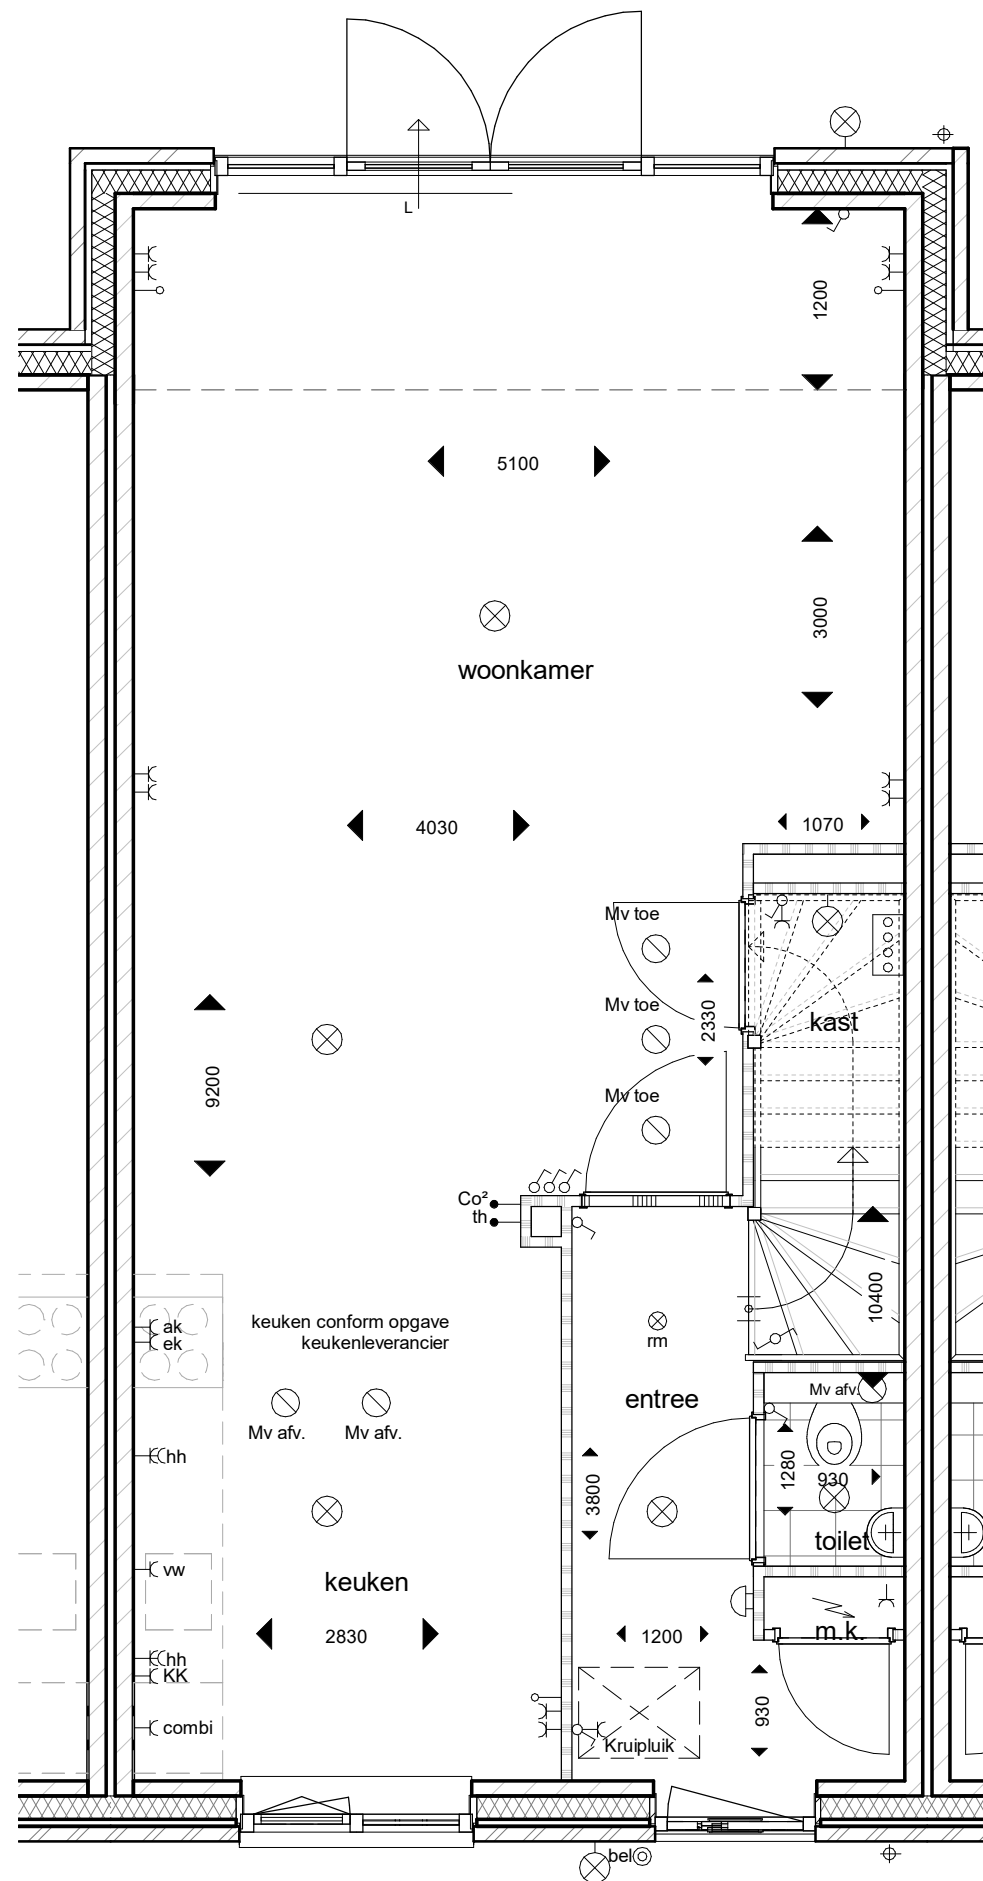

10010

OPDRACHTGEVER : Knaap Maatwoningen Groeneweg 38, 3059 LC Rotterdam	PROJECTNUMMER : 122-8103
	SCHAAL : 1:50 FORMAAT : A3 DATUM : 26-09-2022
PROJECT : Westvaartpark, Hazerswoude-Rijndijk Blok 23	BLAD : VKO-02
ONDERDEEL : 1200mm uitbouw	

ADRES : Groeneweg 38, 3059 LC Rotterdam TELEFOON : 010 - 2221000
EMAIL : info@knaapn.nl WEBSITE : www.knaap.nl