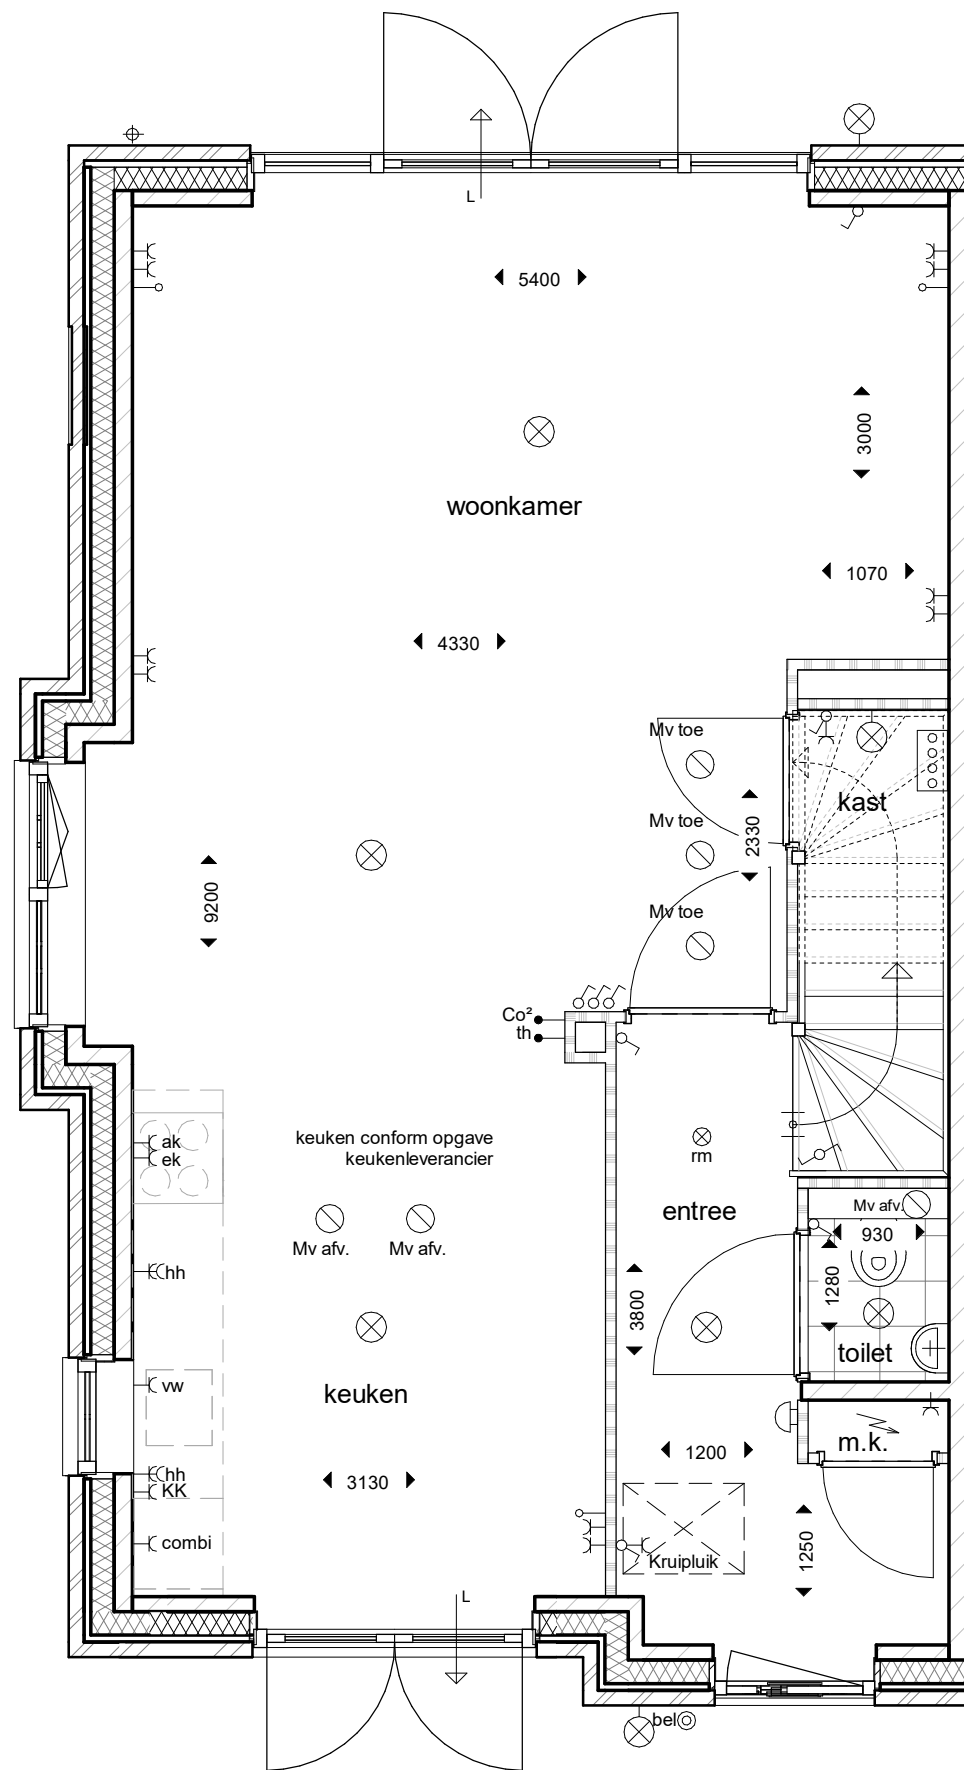

10280

OPDRACHTGEVER :

Knaap Maatwoningen
Groeneweg 38, 3059 LC Rotterdam

PROJECT :

Westvaartpark, Hazerswoude-Rijndijk
Blok 23

ONDERDEEL :

Openslaande deuren

PROJECTNUMMER :

122-8103

SCHAAL : 1:50

FORMAAT : A3

DATUM : 21-10-2022

BLAD :

VKO-07

ADRES : Groeneweg 38, 3059 LC Rotterdam TELEFOON : 010 - 2221000
EMAIL : info@knaapn.nl WEBSITE : www.knaap.nl