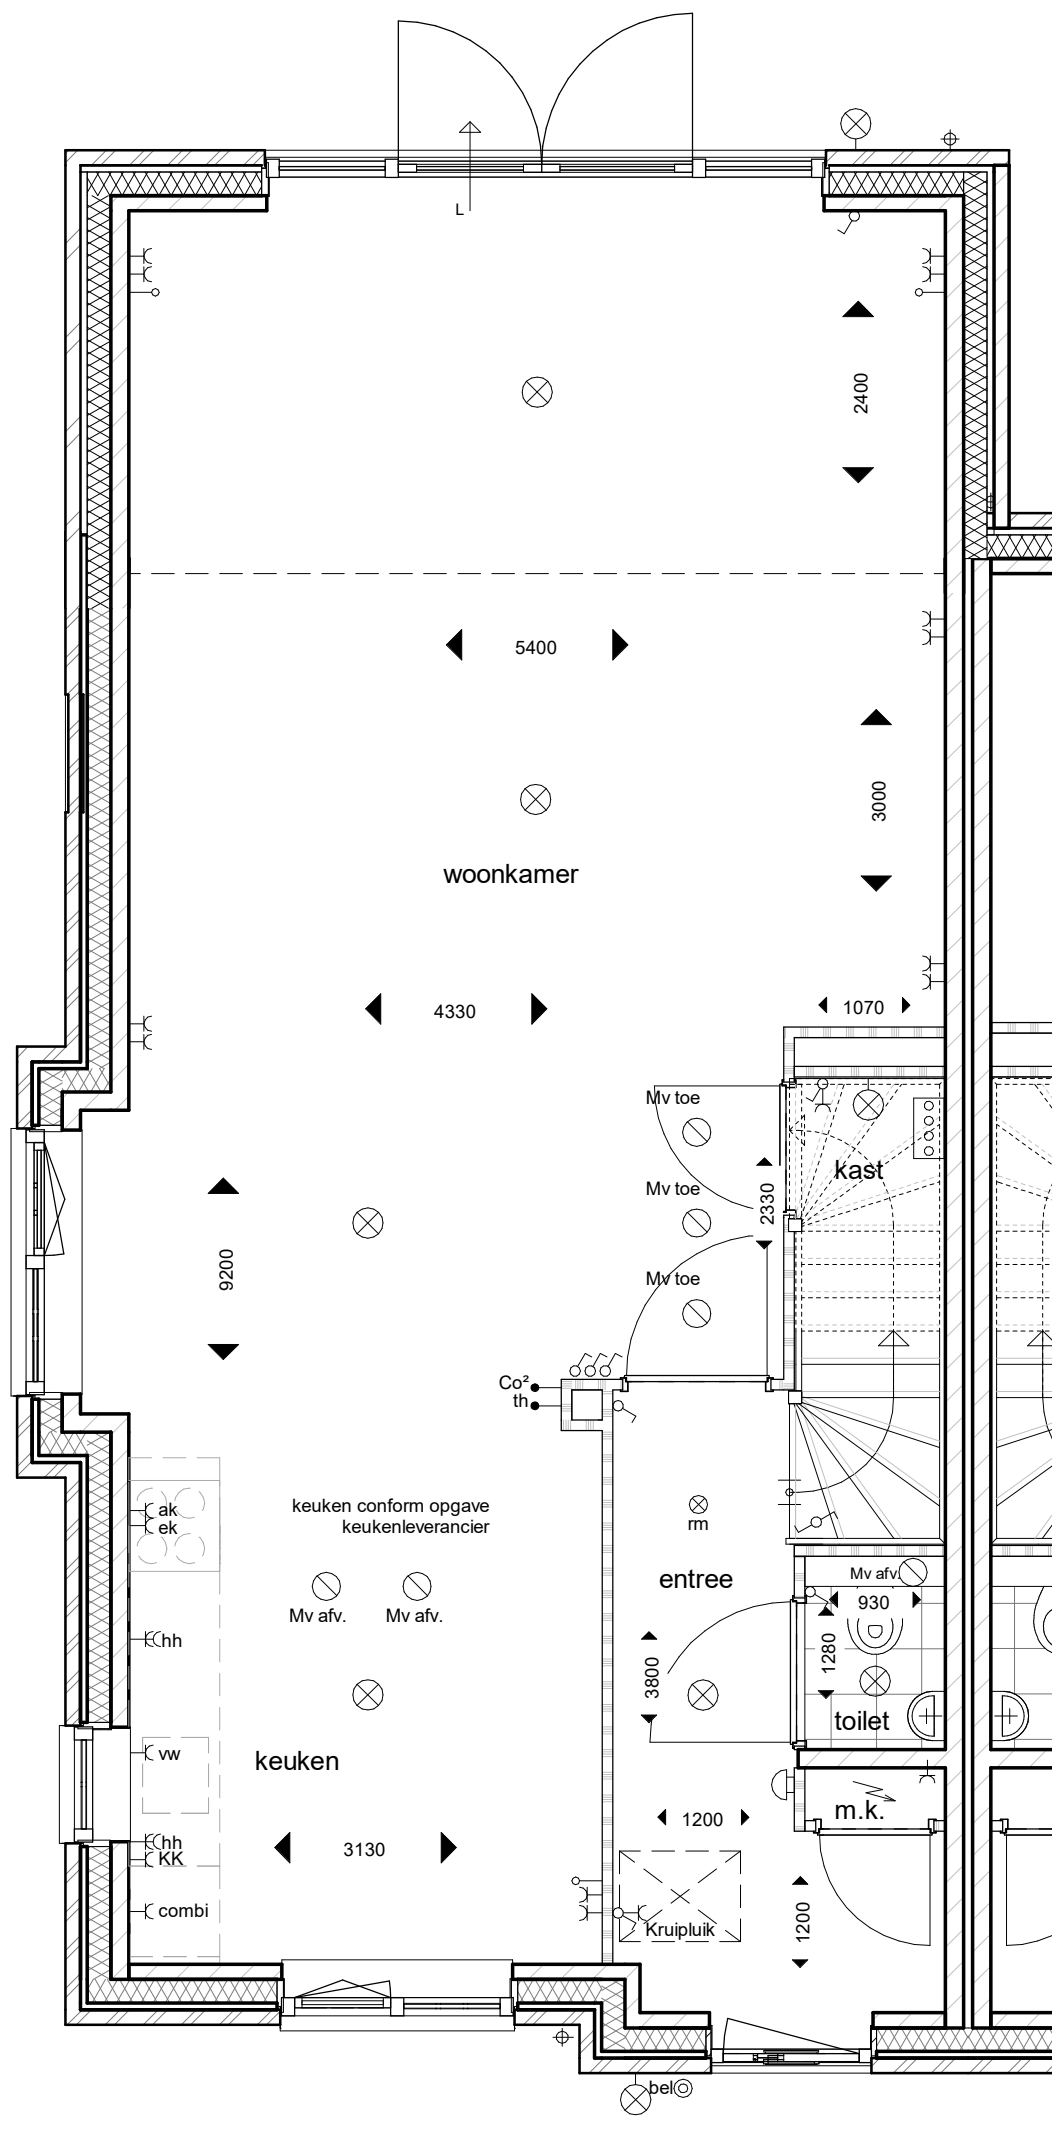

SCHAAL : 1:50

FORMAAT : A3

DATUM : 26-09-2022

BLAD :

VKO-02G

10110

ADRES : Groeneweg 38, 3059 LC Rotterdam TELEFOON : 010 - 2221000
 EMAIL : info@knaapn.nl WEBSITE : www.knaap.nl

OPDRACHTGEVER :