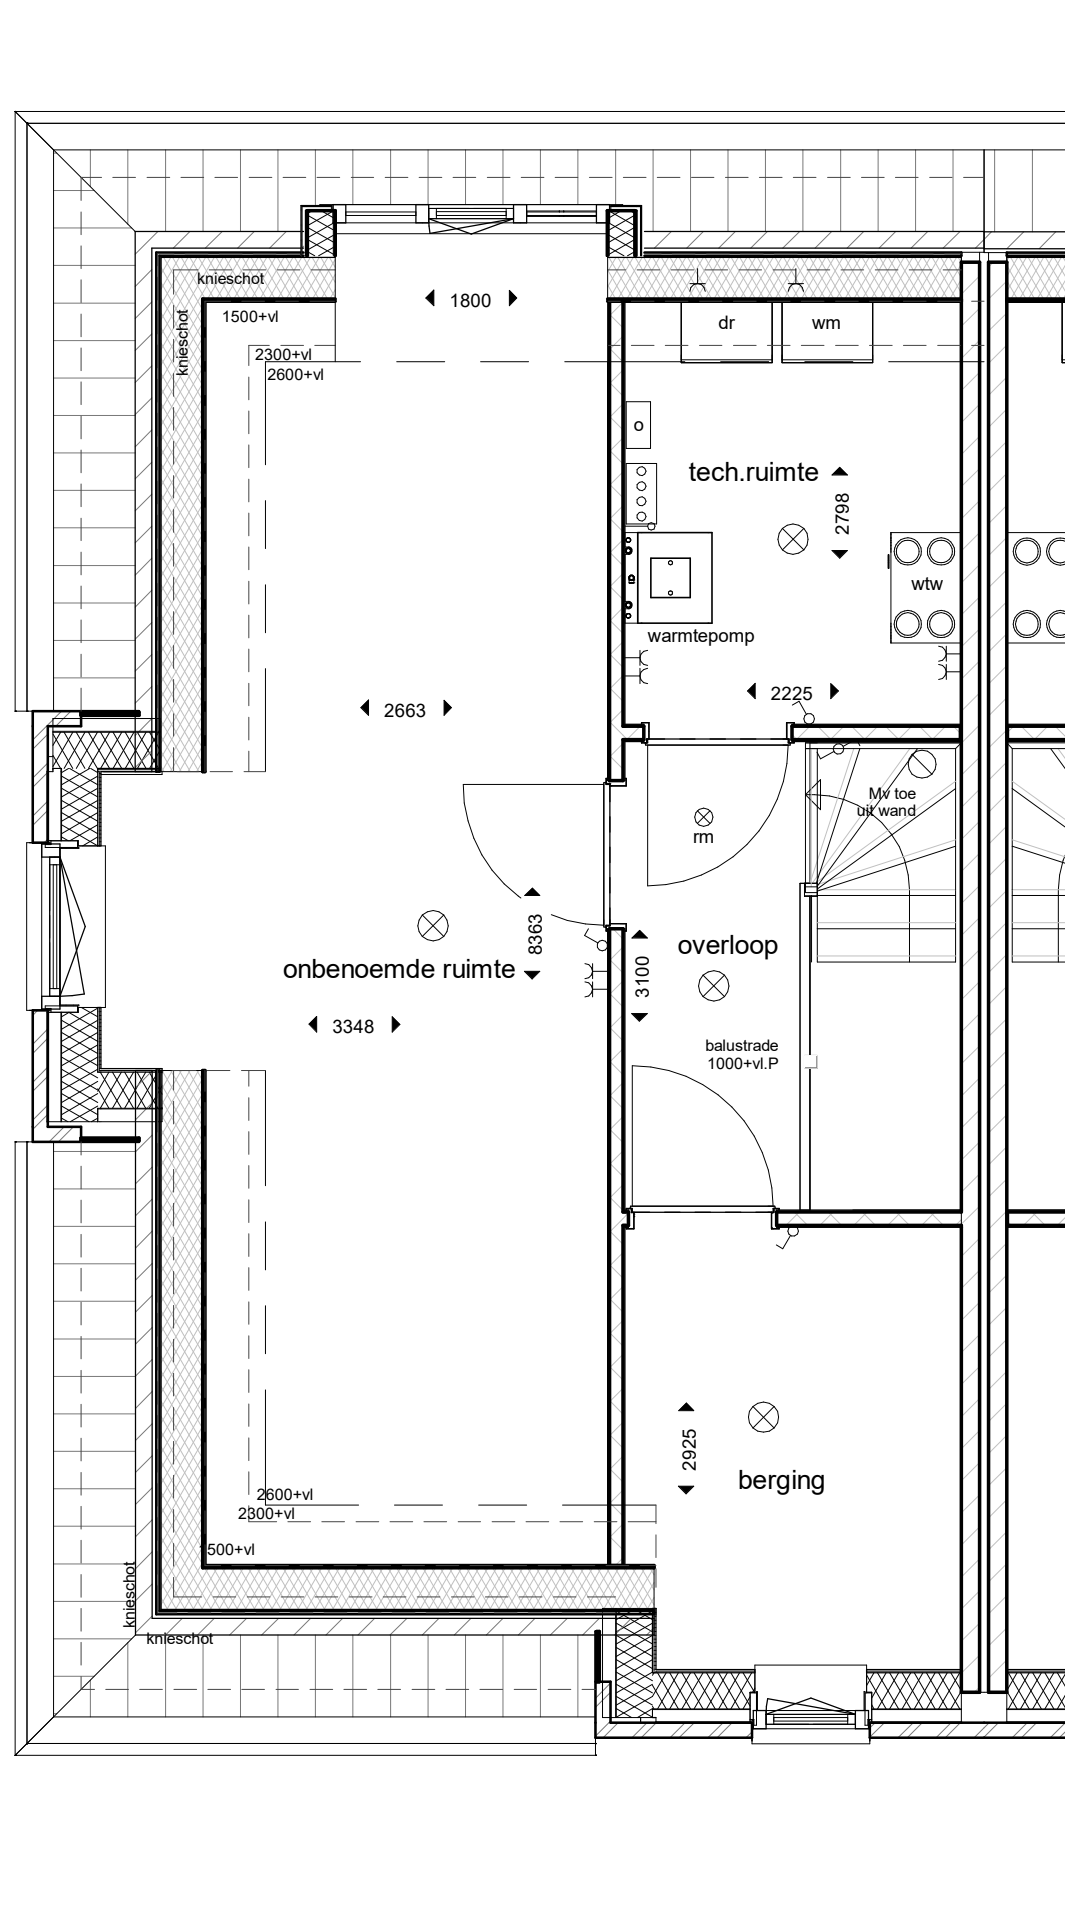

10220

OPDRACHTGEVER :

Knaap Maatwoningen
Groeneweg 38, 3059 LC Rotterdam
Westvaartpark, Hazerswoude-Rijndijk
Blok 23

PROJECT :

ONDERDEEL :

Optie dakkapel 1.80m achtergevel

PROJECTNUMMER :

122-8103

SCHAAL : 1:50

FORMAAT : A3

DATUM : 26-09-2022

BLAD :

VKO-08

ADRES : Groeneweg 38, 3059 LC Rotterdam TELEFOON : 010 - 2221000
EMAIL : info@knaapn.nl WEBSITE : www.knaap.nl