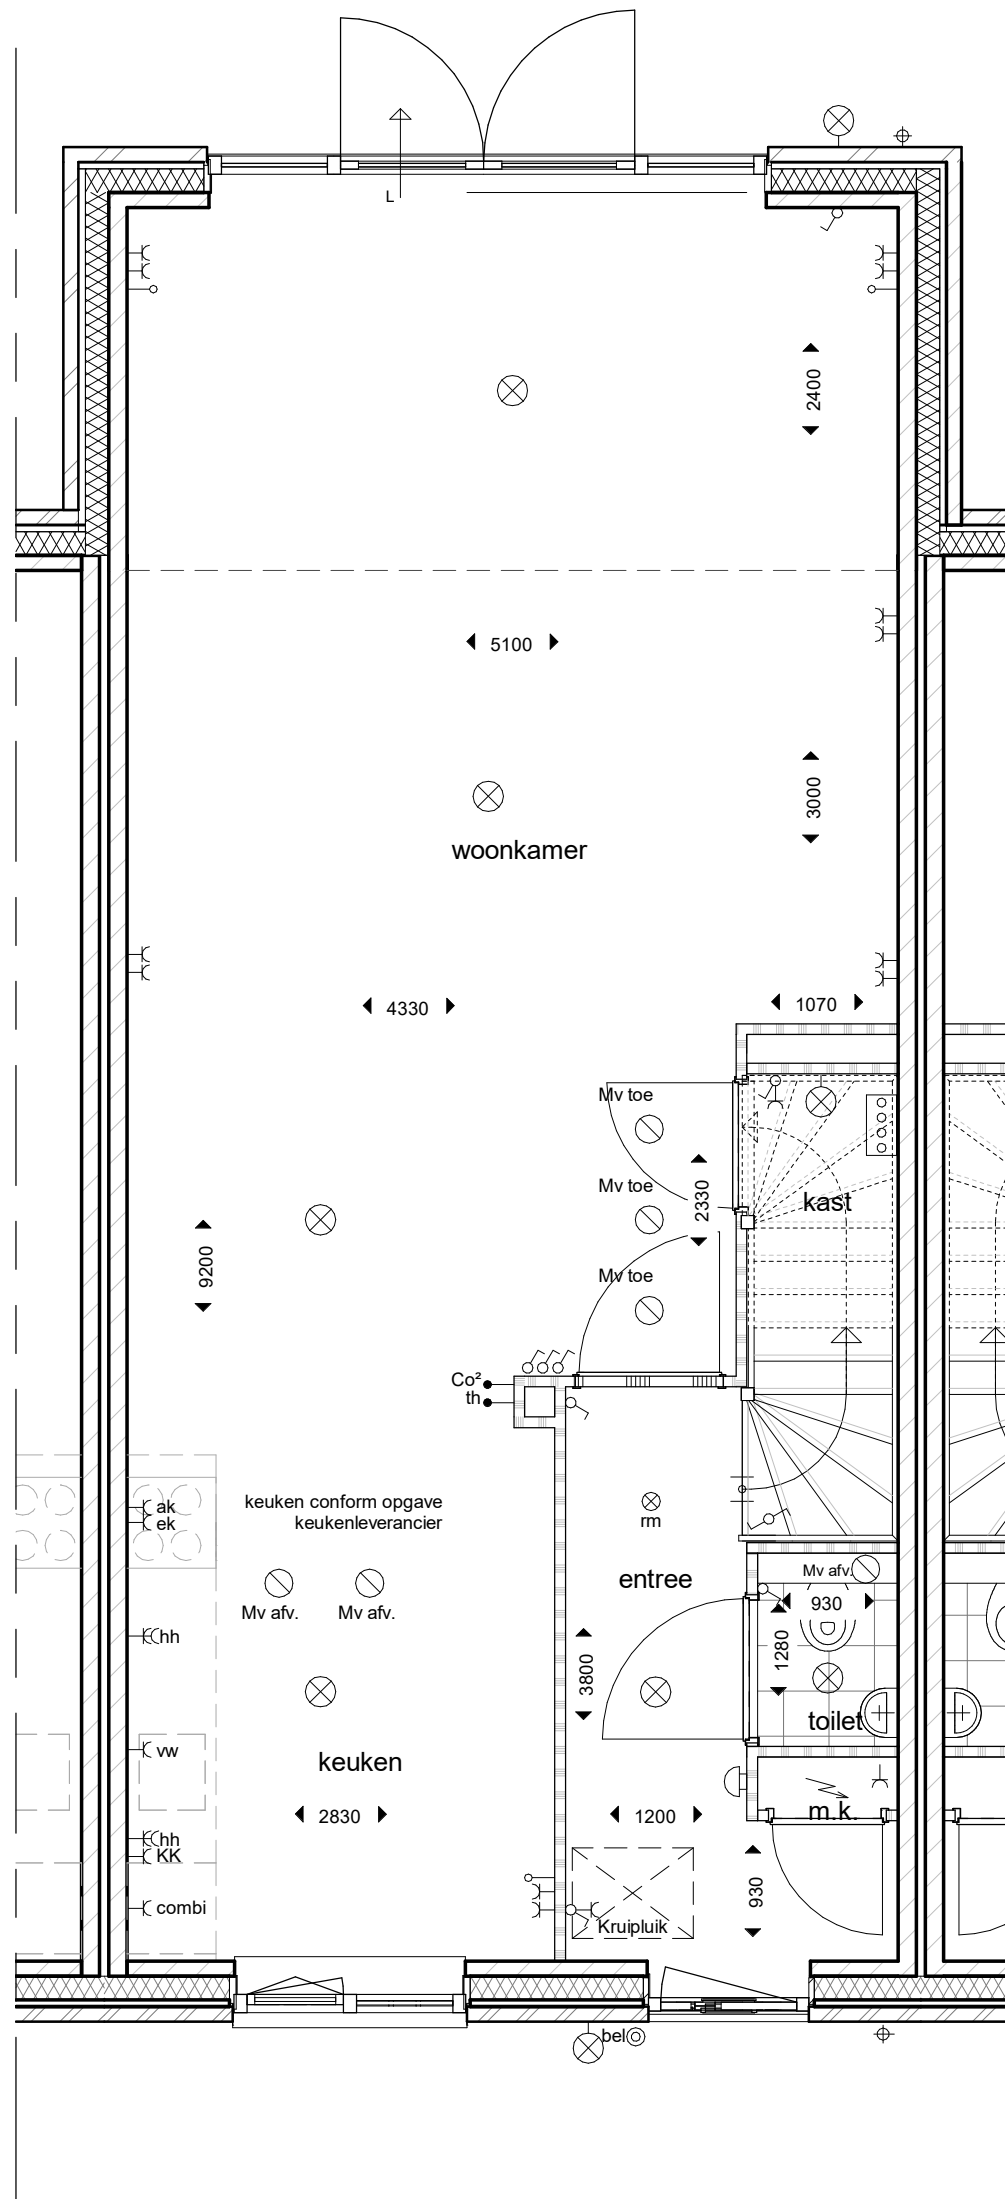

10100

ADRES : Groeneweg 38, 3059 LC Rotterdam TELEFOON : 010 - 2221000
EMAIL : info@knaapn.nl WEBSITE : www.knaap.nl

OPDRACHTGEVER :

Knaap Maatwoningen
Groeneweg 38, 3059 LC Rotterdam

PROJECT :

Westvaartpark, Hazerswoude-Rijndijk
Blok 23

ONDERDEEL :

Optie uitbouw 2.40m
2400mm uitbouw

PROJECTNUMMER :

122-8103

SCHAAL : 1:50

FORMAAT : A3

DATUM : 26-09-2022

BLAD :

VKO-04