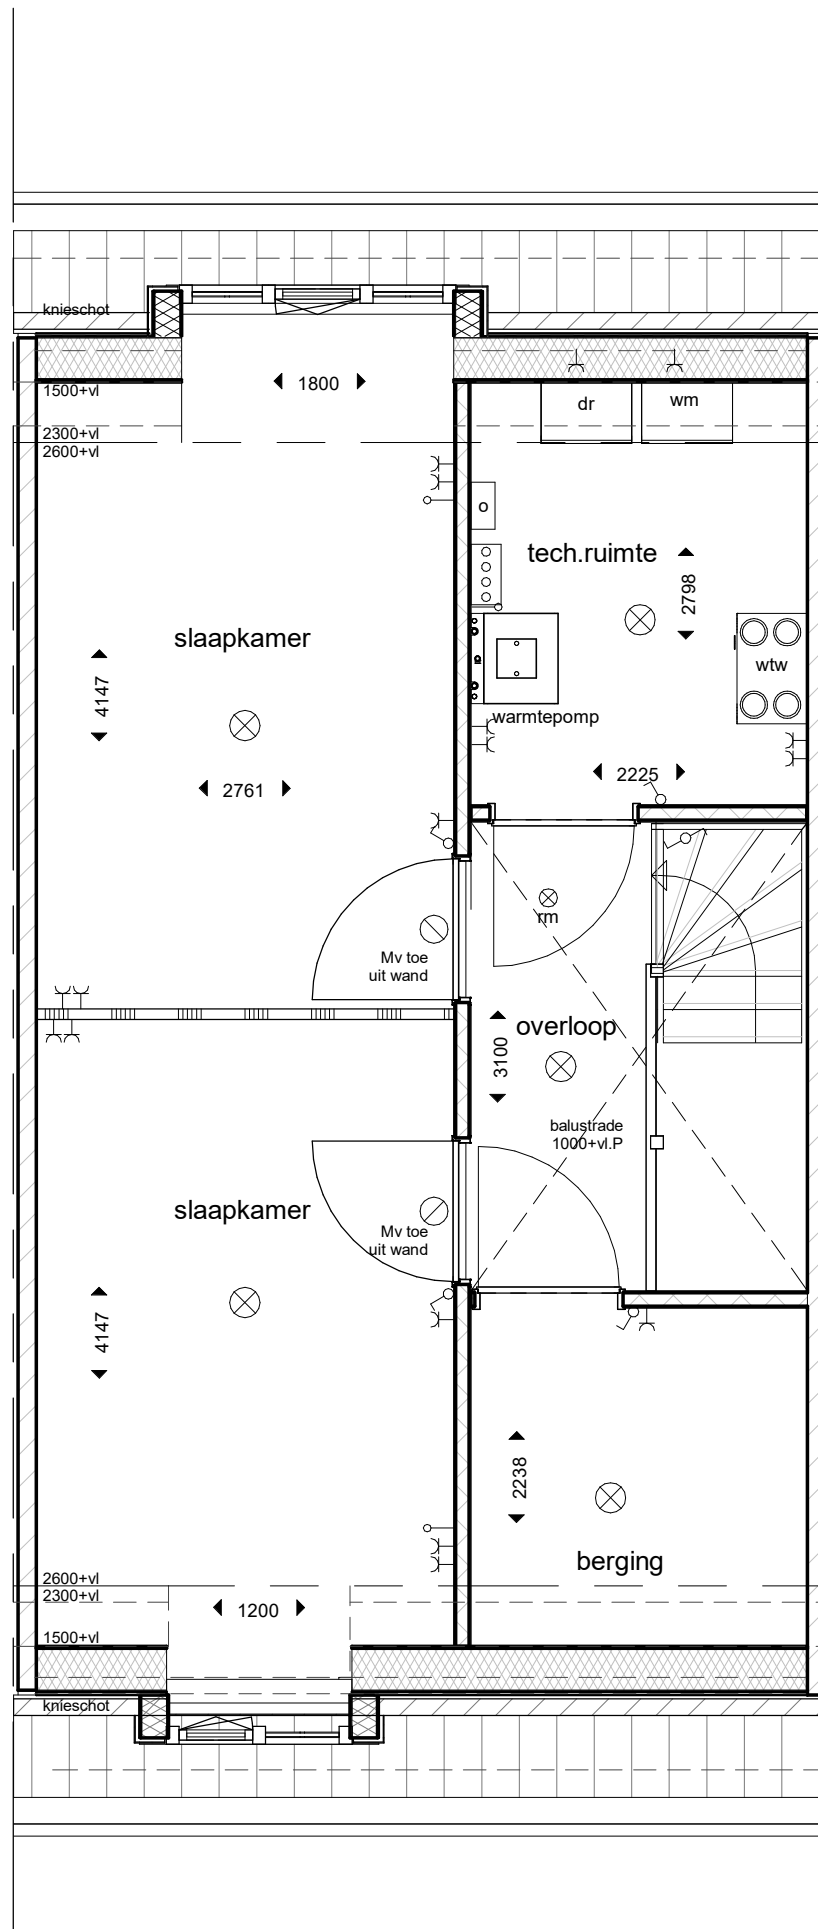

optie 12235: t.p.v. standaard dakkapel 1200 breed (bnr's 122,124,127)
optie 12236: met dakkapel 1200 breed in de optie (overige bnr's blok 23)