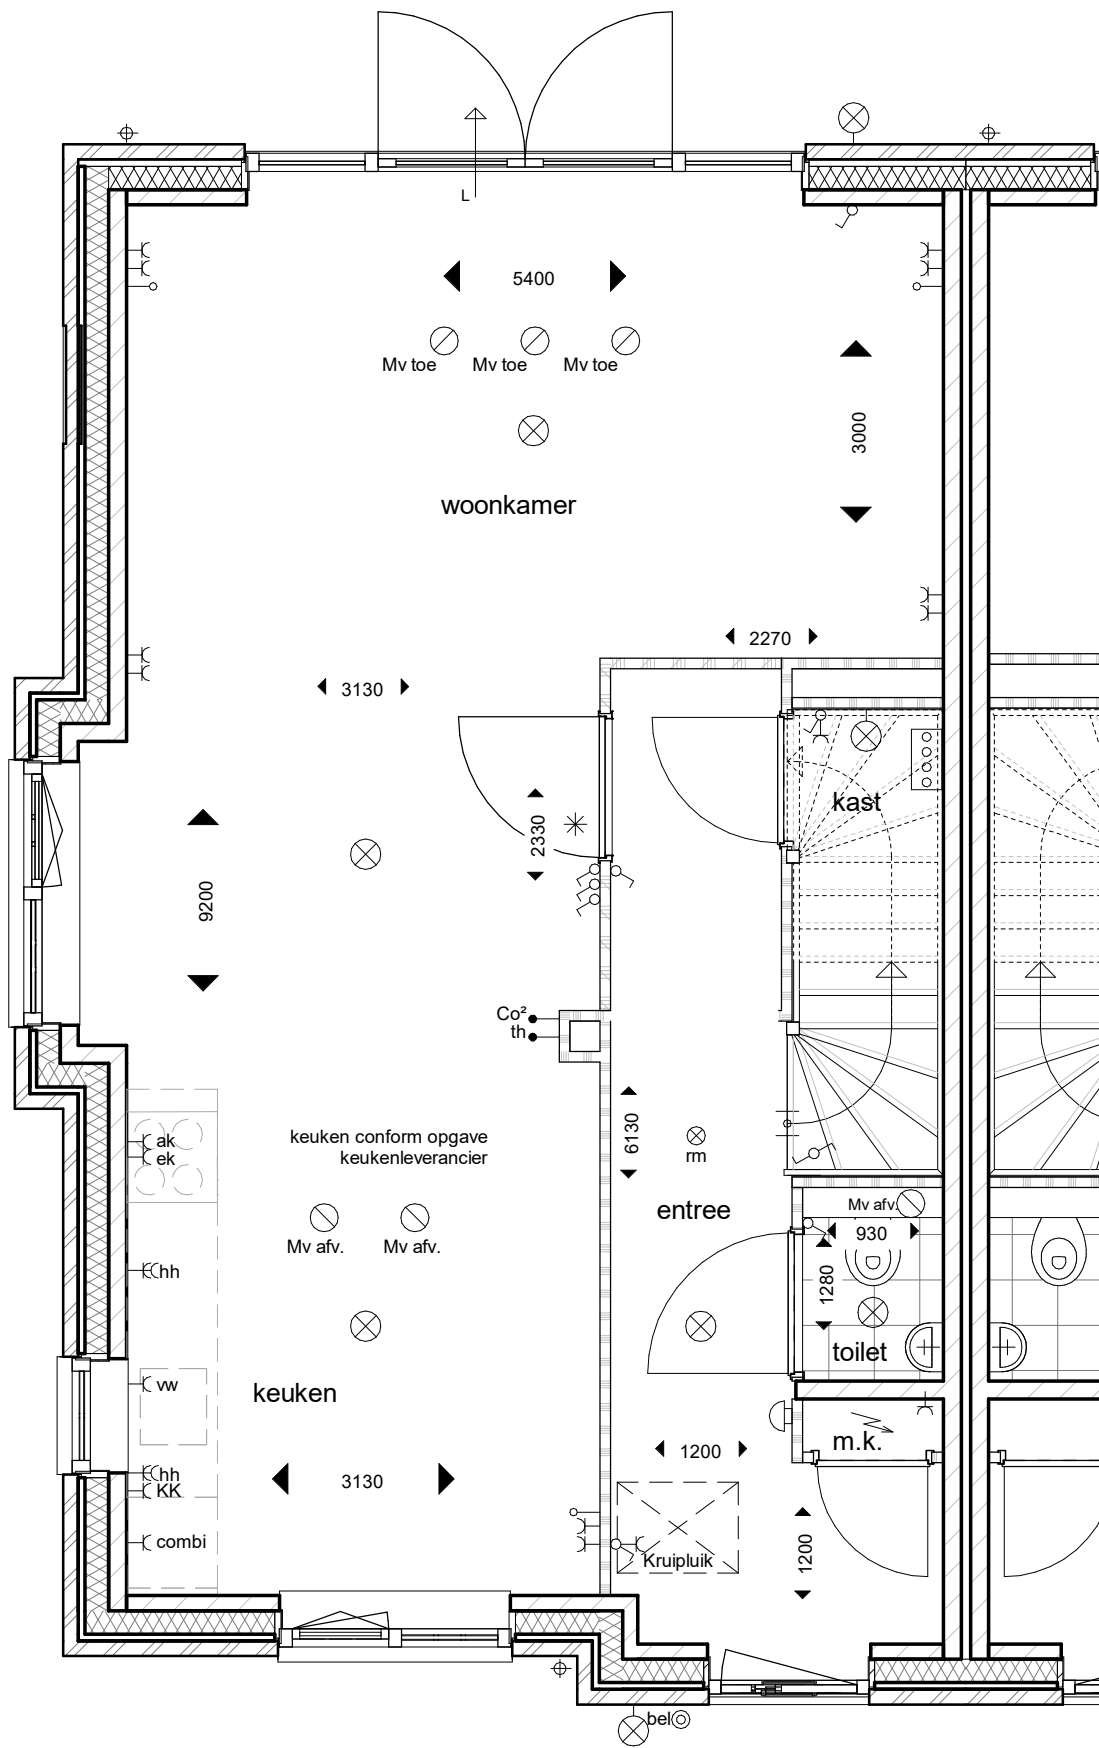

12700

OPDRACHTGEVER :

Knaap Maatwoningen
Groeneweg 38, 3059 LC Rotterdam

PROJECT :

Westvaartpark, Hazerswoude-Rijndijk
Blok 23

ONDERDEEL :

Optie indeling bg

PROJECTNUMMER :

122-8103

SCHAAL : 1:50

FORMAAT : A3

DATUM : 26-09-2022

BLAD :

VKO-16

ADRES : Groeneweg 38, 3059 LC Rotterdam TELEFOON : 010 - 2221000
EMAIL : info@knaapn.nl WEBSITE : www.knaap.nl