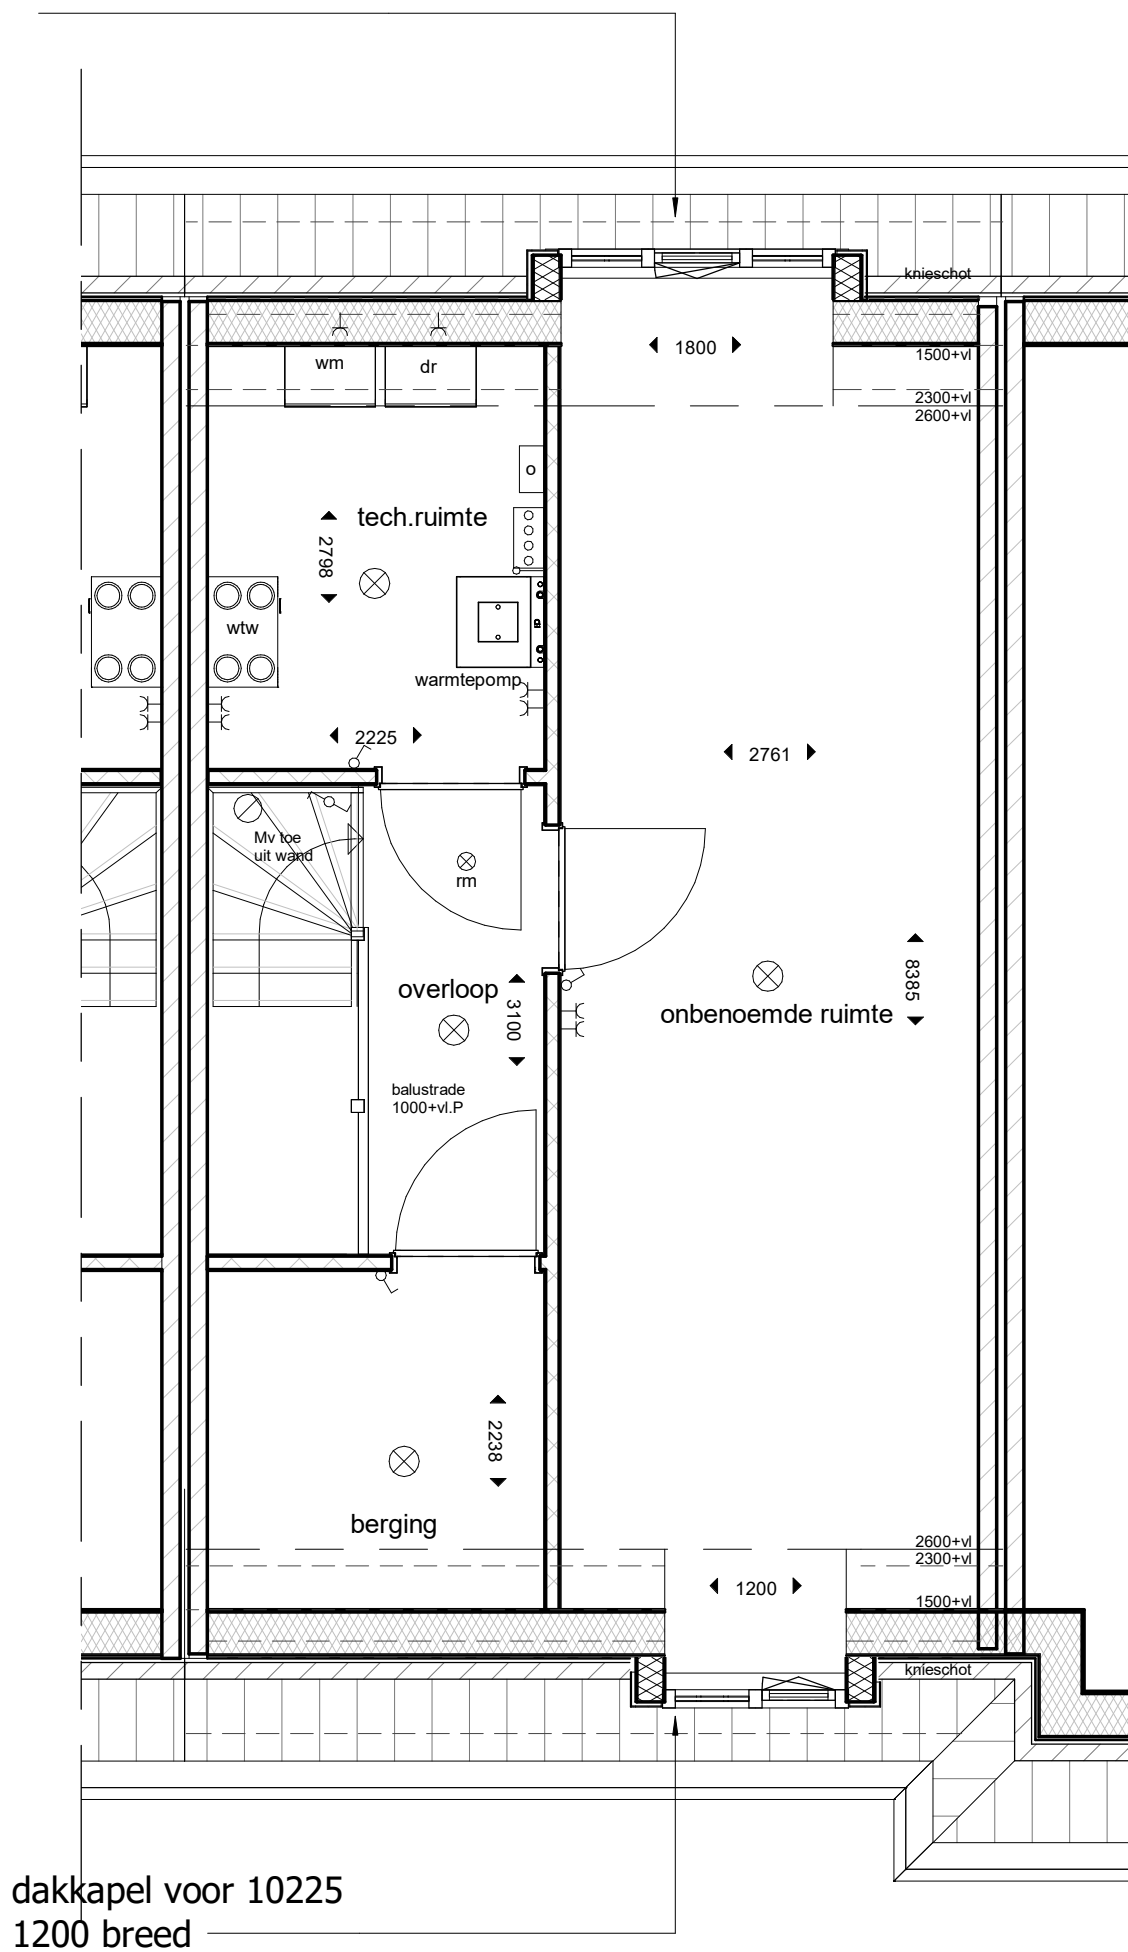

dakkapel achter 10220

dakkapel voor 10225
1200 breed

achter 10220
voor 10225