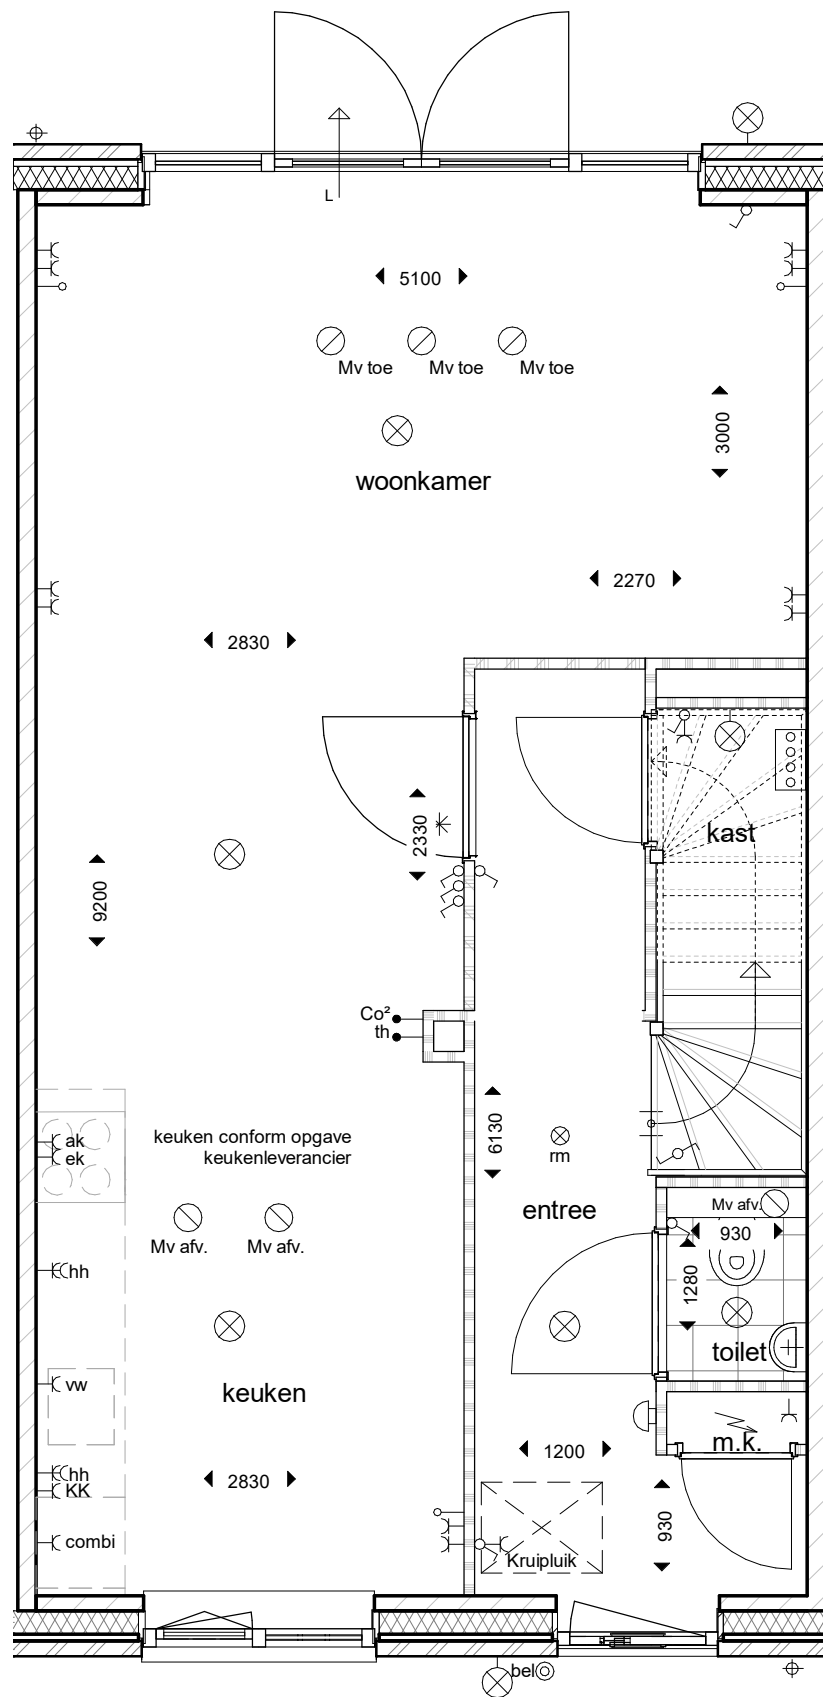

12700

OPDRACHTGEVER :

Knaap Maatwoningen
Groeneweg 38, 3059 LC Rotterdam
Westvaartpark, Hazerswoude-Rijndijk
Blok 23

PROJECT :

ONDERDEEL :

Optie indeling bg

PROJECTNUMMER :

122-8103

SCHAAL : 1:50

FORMAAT : A3

DATUM : 26-09-2022

BLAD :

VKO-17

ADRES : Groeneweg 38, 3059 LC Rotterdam TELEFOON : 010 - 2221000
EMAIL : info@knaapn.nl WEBSITE : www.knaap.nl