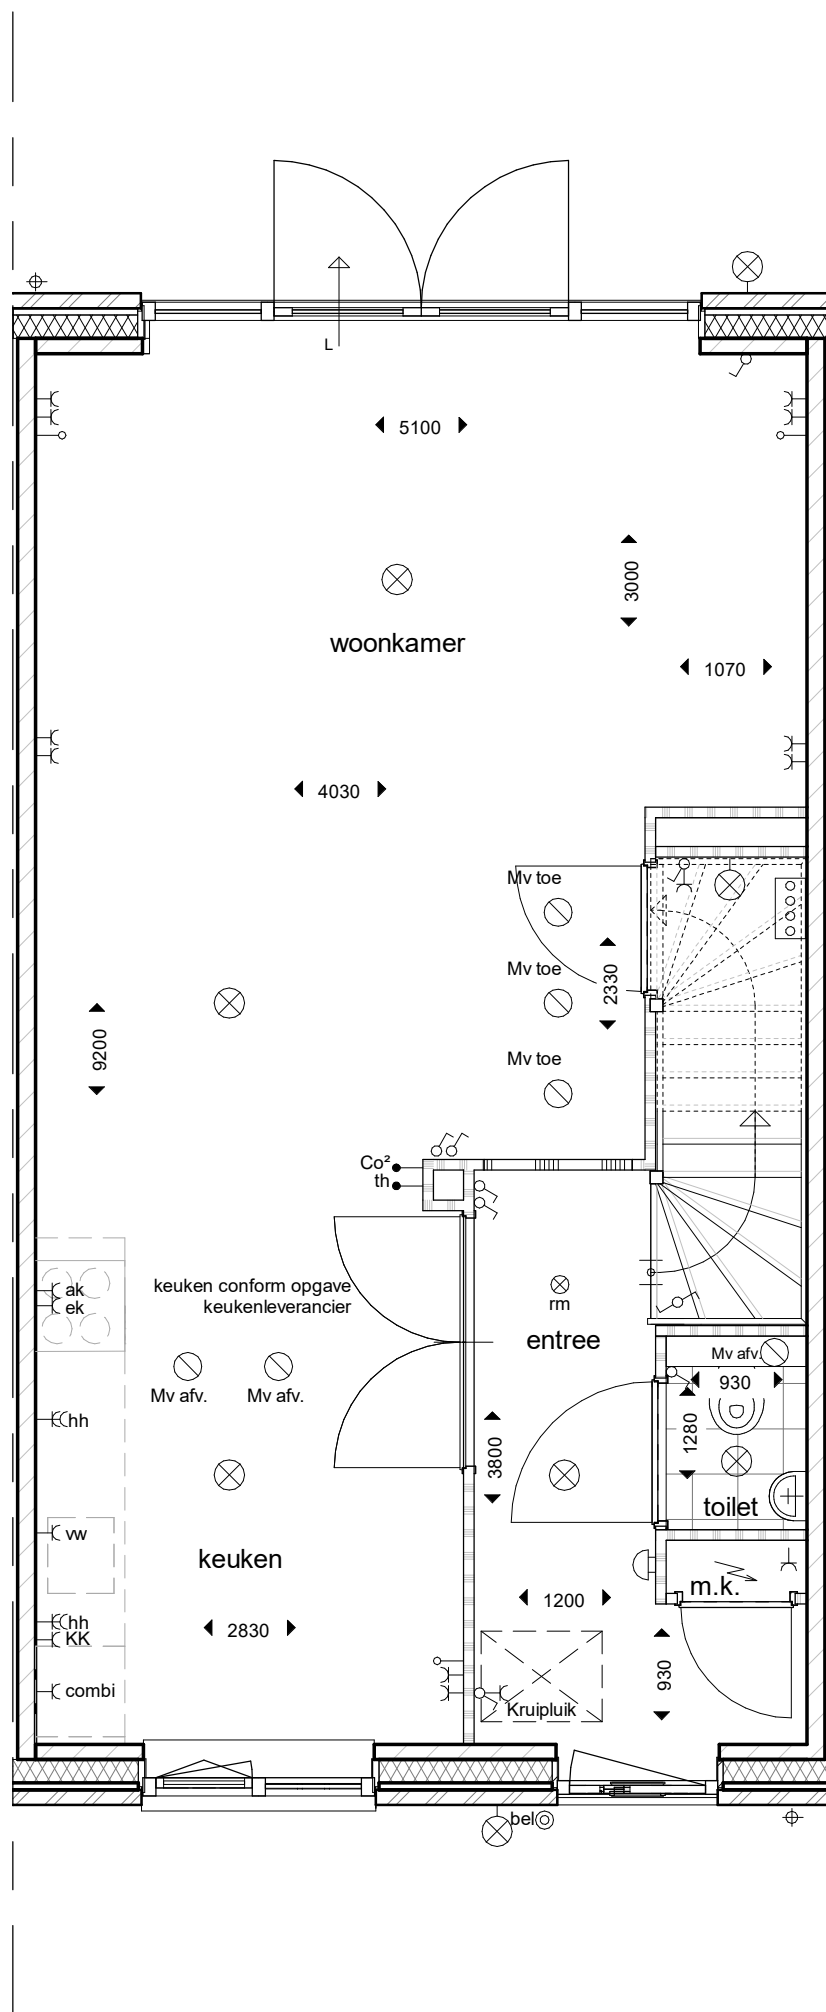

12000

ADRES : Groeneweg 38, 3059 LC Rotterdam
EMAIL : info@knaapn.nl
TELEFOON : 010 - 2221000
WEBSITE : www.knaap.nl

OPDRACHTGEVER :

Knaap Maatwoningen
Groeneweg 38, 3059 LC Rotterdam
Westvaartpark, Hazerswoude-Rijndijk
Blok 23

PROJECT :

ONDERDEEL :

Dubbele deuren entree / keuken

PROJECTNUMMER :

122-8103

SCHAAL : 1:50

FORMAAT : A3

DATUM : 26-09-2022

BLAD :

VKO-15