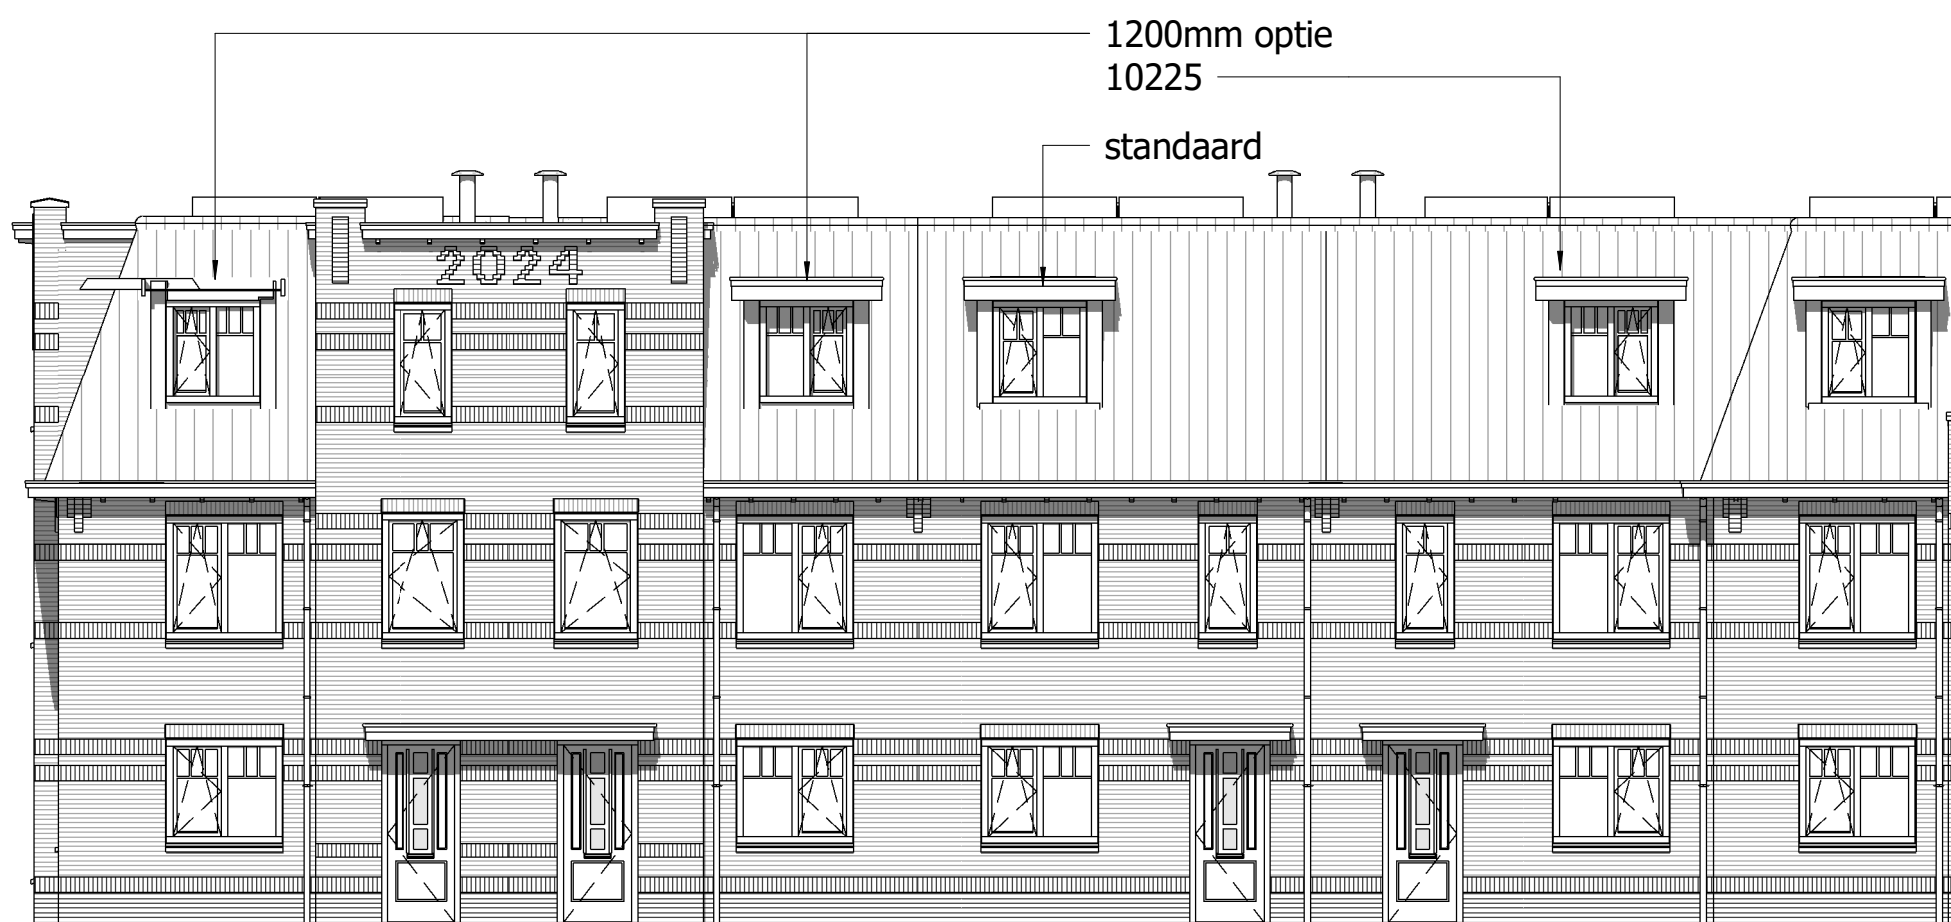

Voorgevel blok 23