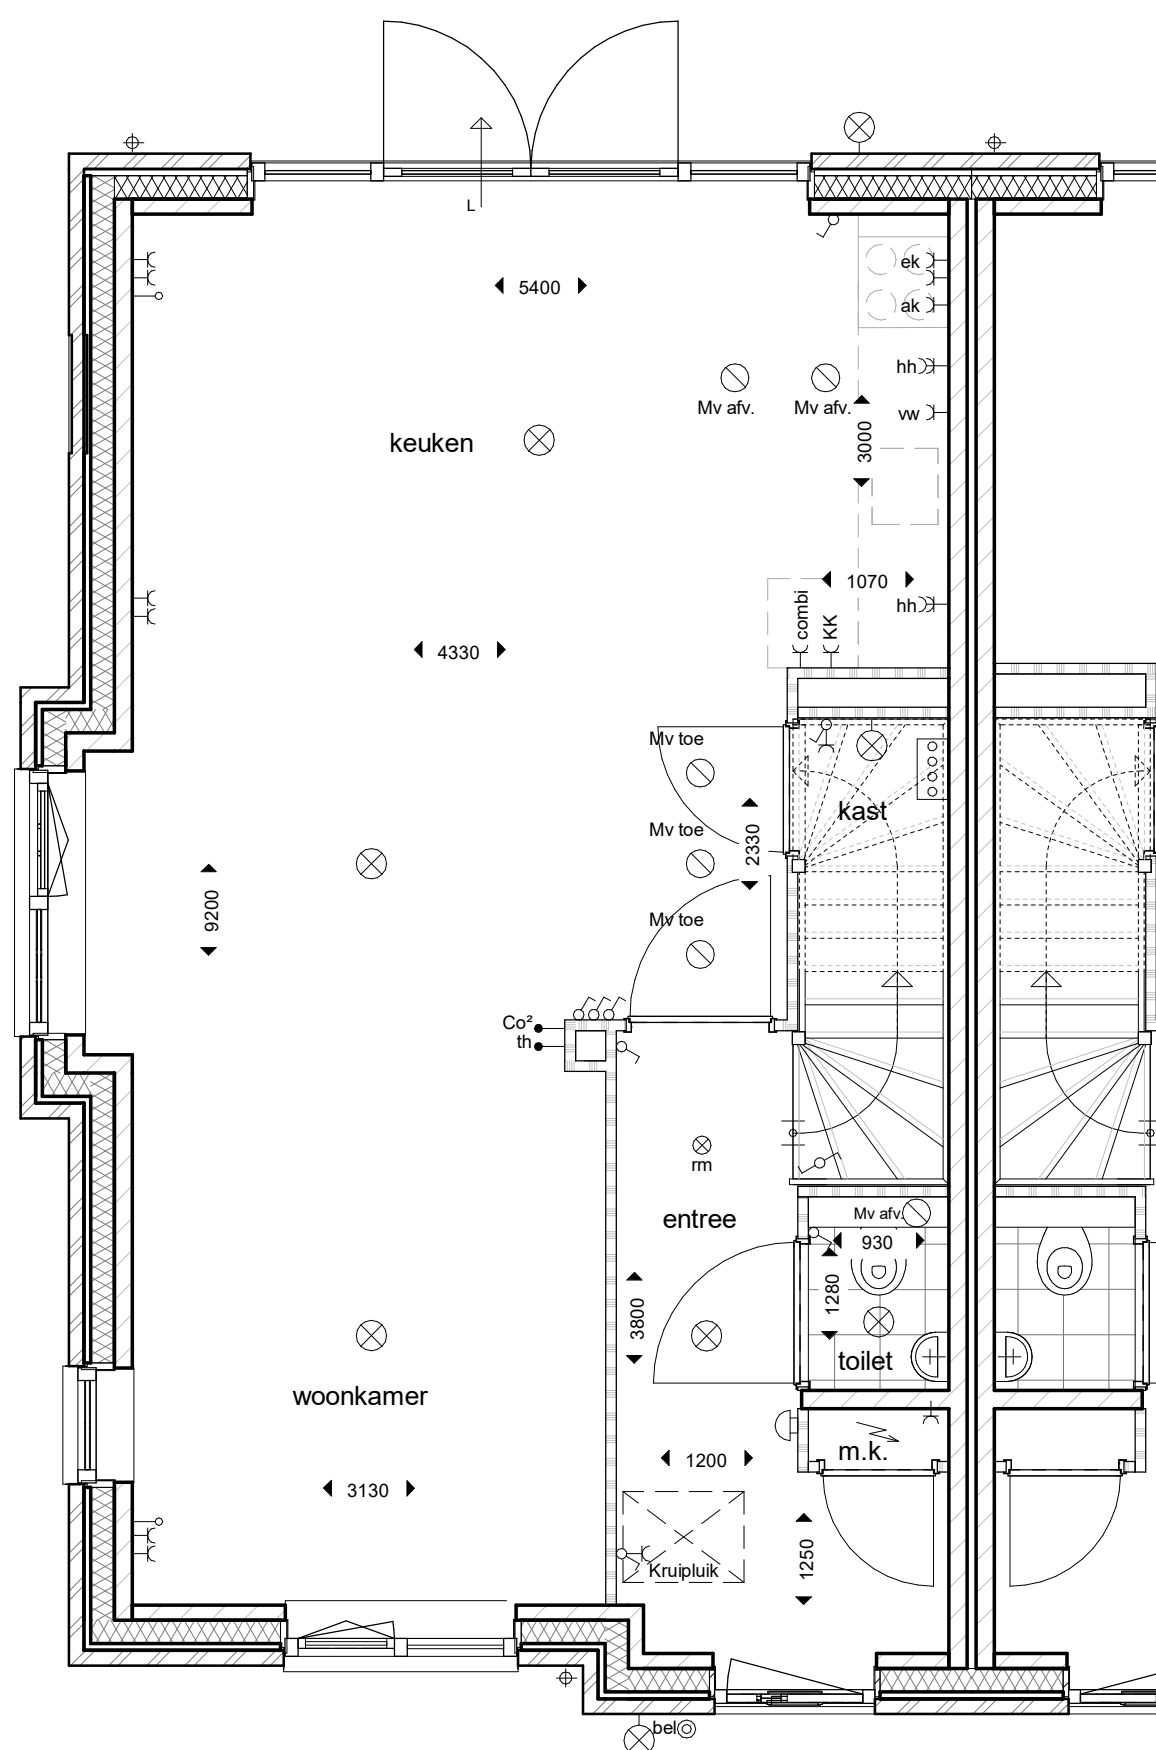

12010

OPDRACHTGEVER :

Knaap Maatwoningen
Groeneweg 38, 3059 LC Rotterdam

PROJECT :

Westvaartpark, Hazerswoude-Rijndijk
Blok 23

ONDERDEEL :

Omdraaien wonen en koken

PROJECTNUMMER :

122-8103

SCHAAL : 1:50

FORMAAT : A3

DATUM : 21-10-2022

BLAD :

VKO-05

ADRES : Groeneweg 38, 3059 LC Rotterdam TELEFOON : 010 - 2221000
EMAIL : info@knaapn.nl WEBSITE : www.knaap.nl