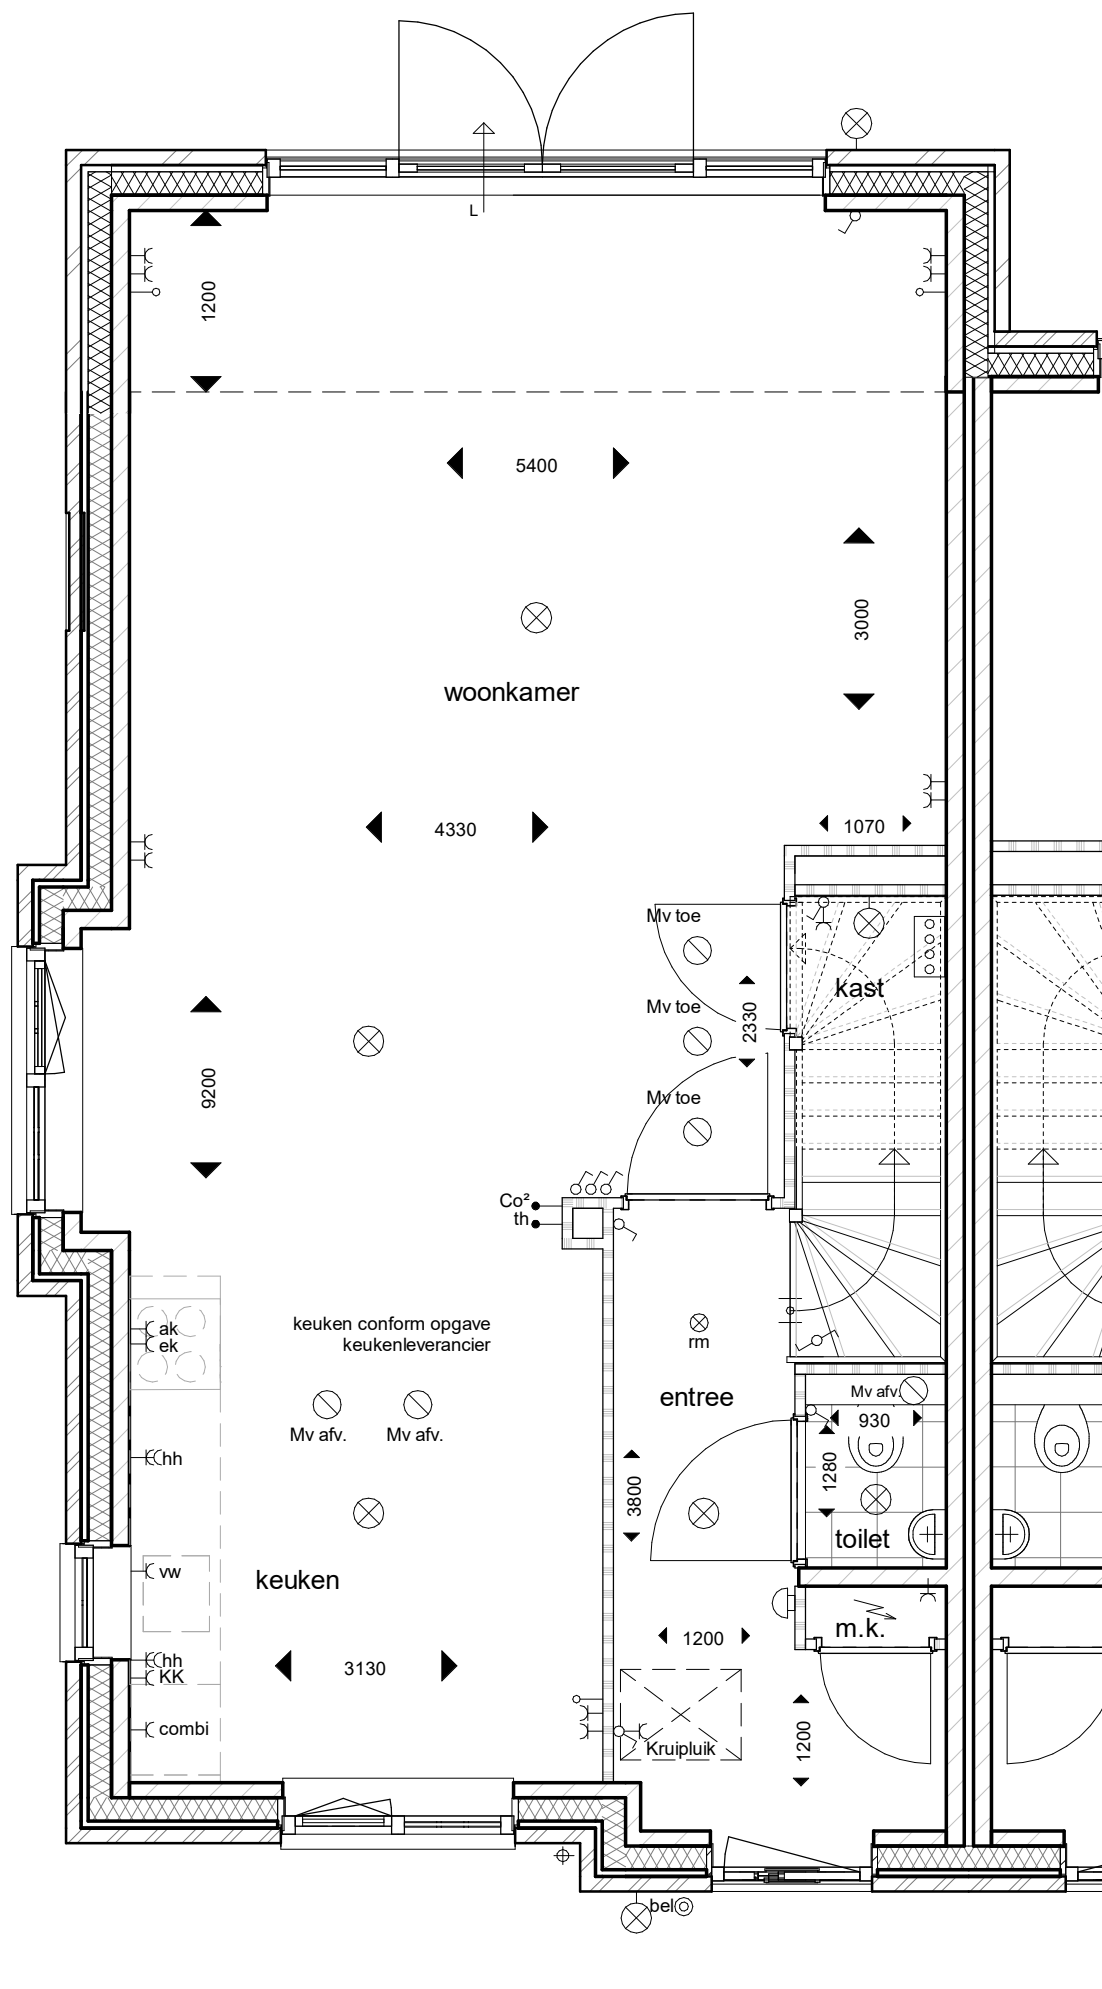

PROJECTNUMMER :
122-8103
SCHAAL : 1:50
FORMAAT : A3
DATUM : 21-10-2022
BLAD :
VB-01

10020

OPDRACHTGEVER :	Knaap Maatwoningen	PROJECTNUMMER :	122-8103
	Groeneweg 38, 3059 LC Rotterdam	SCHAAL :	1:50
PROJECT :	Westvaartpark, Hazerswoude-Rijndijk	FORMAAT :	A3
	Blok 23	DATUM :	26-09-2022
ONDERDEEL :	Optie uitbouw 1.20m	BLAD :	VKO-01
	1200mm uitbouw		