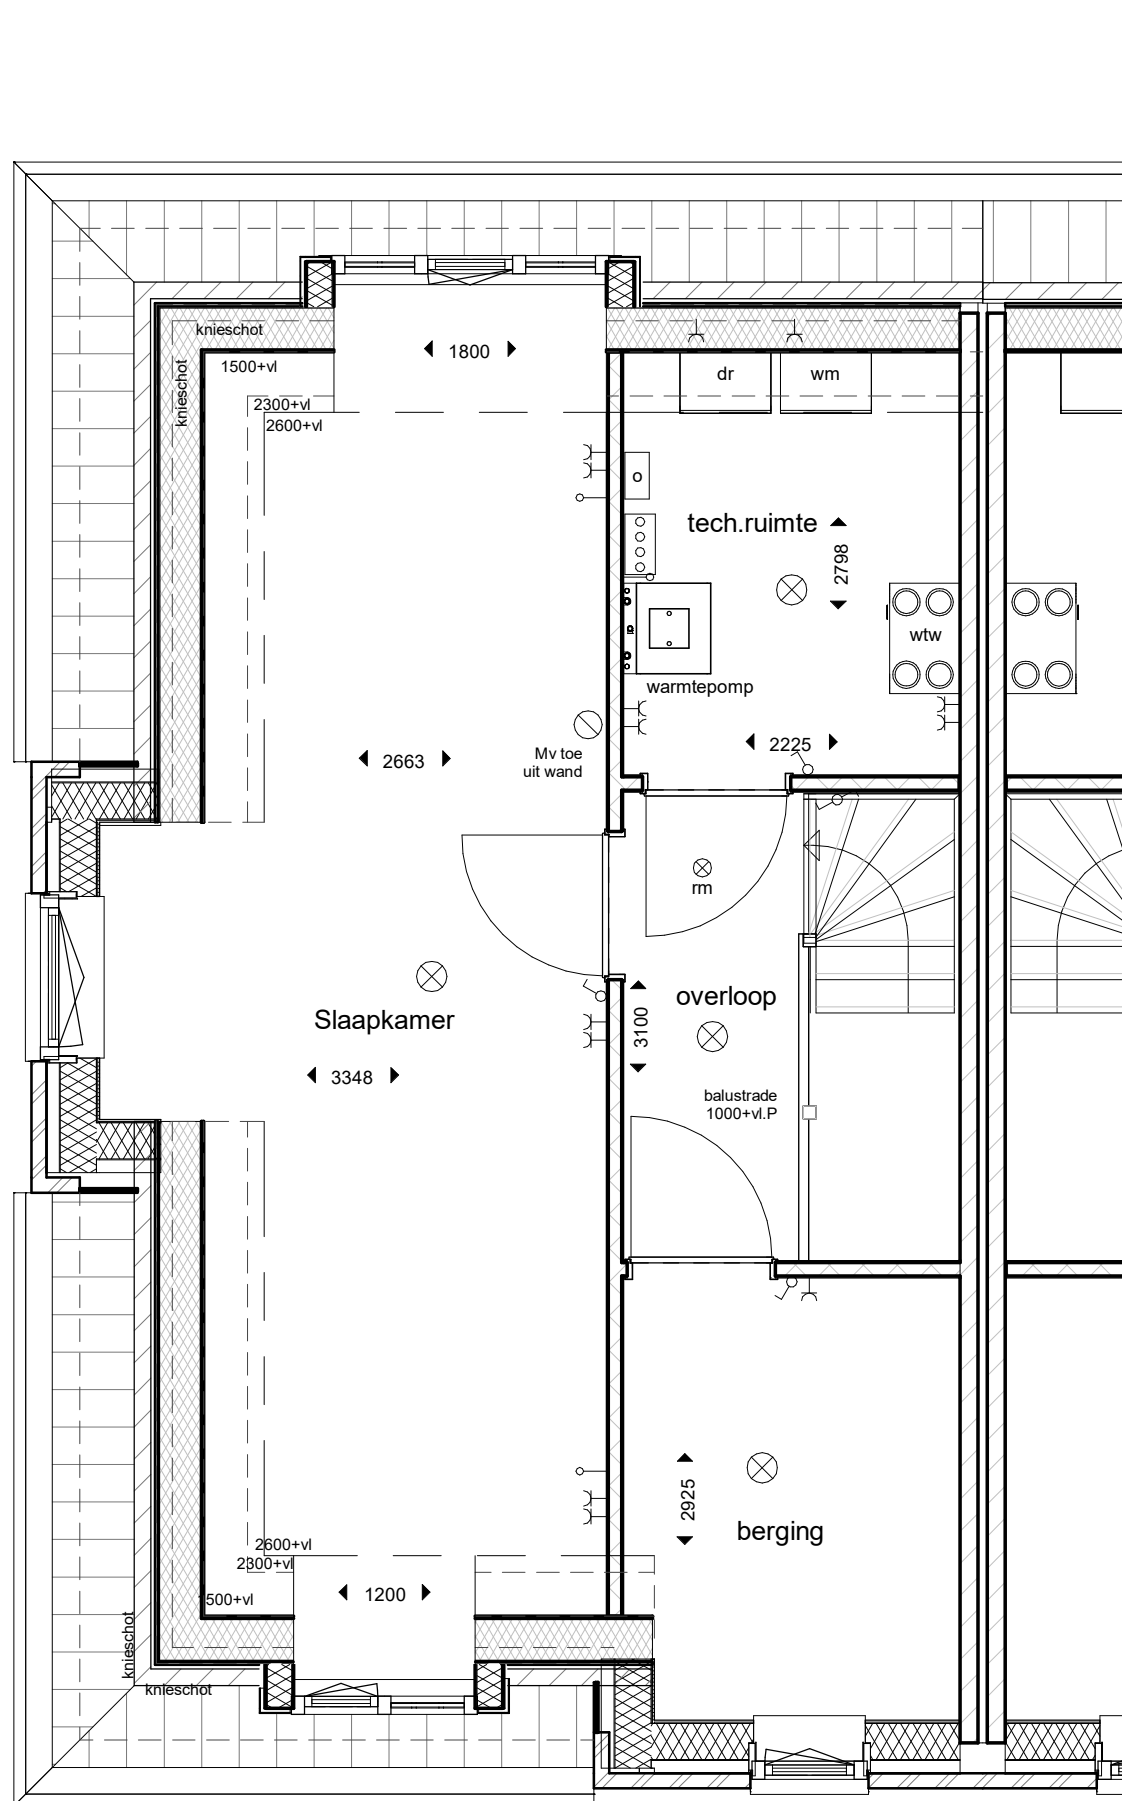

12280

ADRES : Groeneweg 38, 3059 LC Rotterdam TELEFOON : 010 - 2221000
EMAIL : info@knaapn.nl WEBSITE : www.knaap.nl

OPDRACHTGEVER :

Knaap Maatwoningen
Groeneweg 38, 3059 LC Rotterdam
Westvaartpark, Hazerswoude-Rijndijk
Blok 23

PROJECT :

ONDERDEEL :

Optie indeling 2de verdieping

PROJECTNUMMER :

122-8103

SCHAAL : 1:50

FORMAAT : A3

DATUM : 21-10-2022

BLAD :

VKO-10