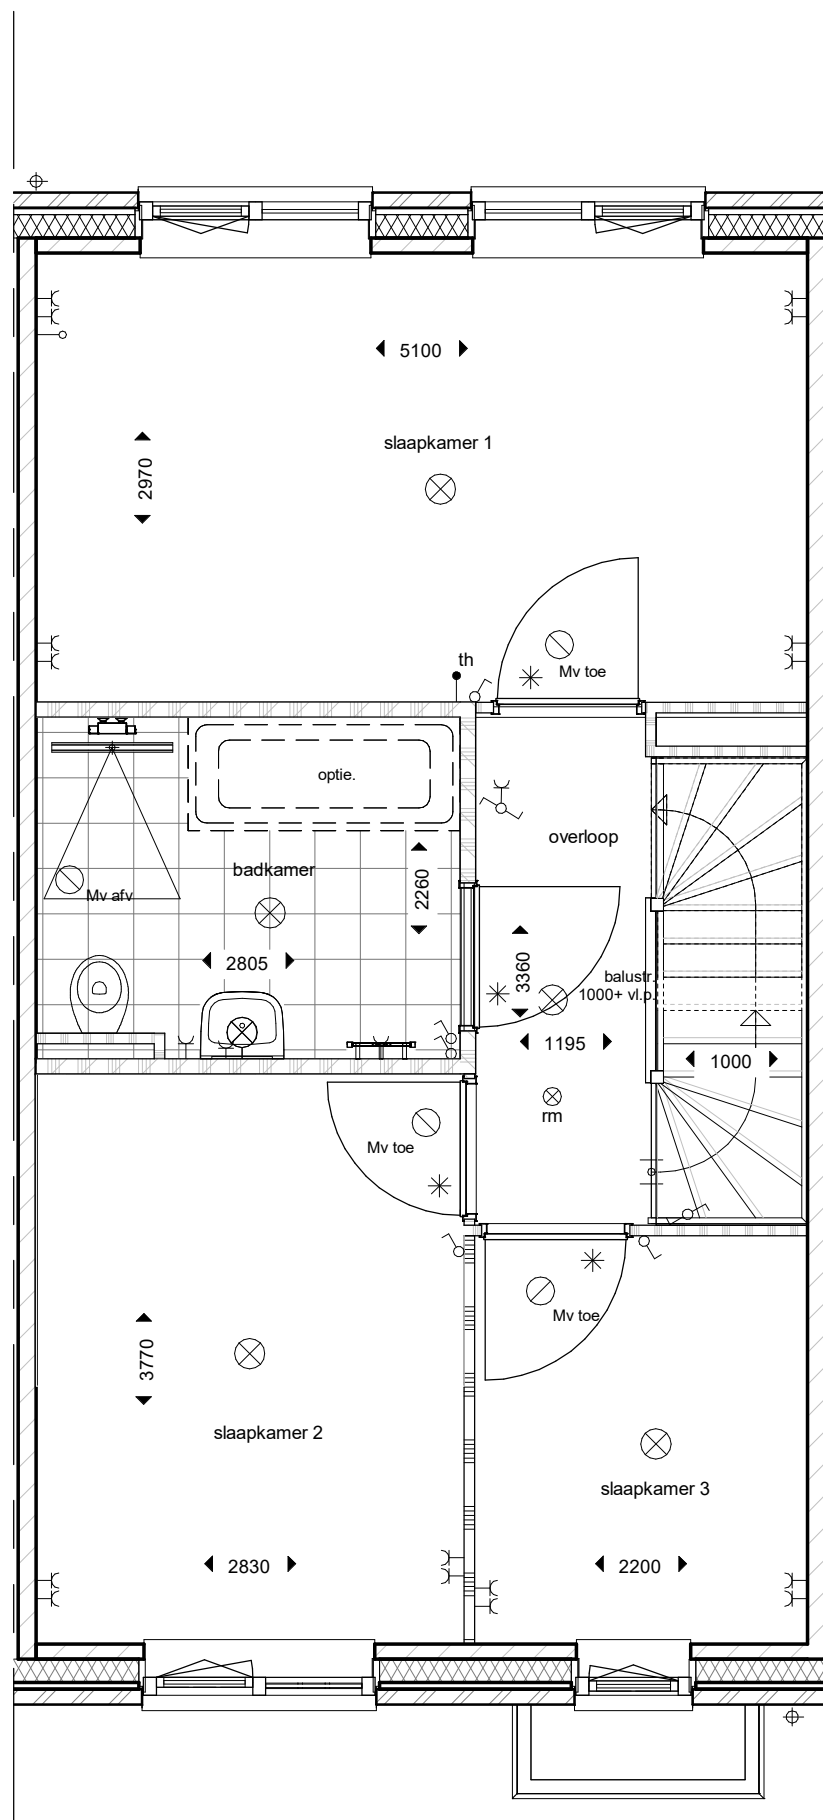

12100

OPDRACHTGEVER :

Knaap Maatwoningen
Groeneweg 38, 3059 LC Rotterdam
Westvaartpark, Hazerswoude-Rijndijk
Blok 23

PROJECT :

ONDERDEEL :

samenvoegen badkamer en toilet

PROJECTNUMMER :

122-8103

SCHAAL : 1:50

FORMAAT : A3

DATUM : 21-10-2022

BLAD :

VKO-13

ADRES : Groeneweg 38, 3059 LC Rotterdam TELEFOON : 010 - 2221000
EMAIL : info@knaapn.nl WEBSITE : www.knaap.nl