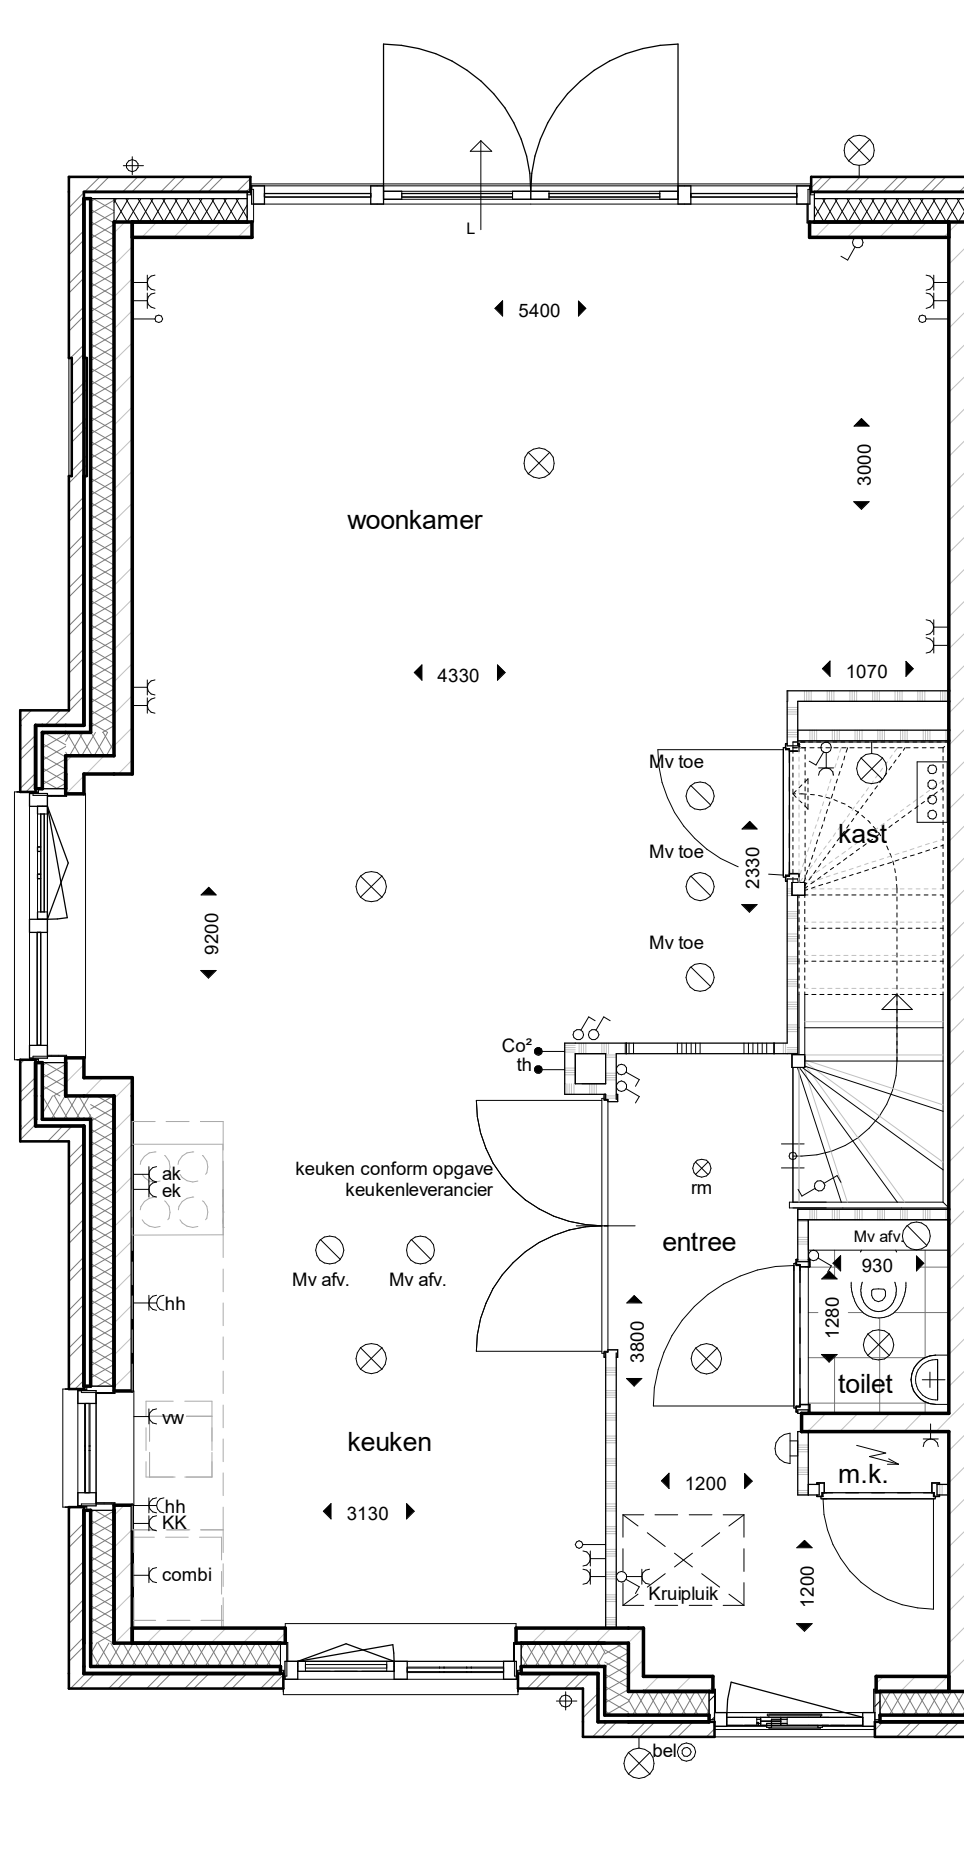

12000

ADRES : Groeneweg 38, 3059 LC Rotterdam
EMAIL : info@knaapn.nl
TELEFOON : 010 - 2221000
WEBSITE : www.knaap.nl

OPDRACHTGEVER :

Knaap Maatwoningen
Groeneweg 38, 3059 LC Rotterdam
Westvaartpark, Hazerswoude-Rijndijk
Blok 23

PROJECT :

ONDERDEEL :

Dubbele deuren entree / keuken

PROJECTNUMMER :

122-8103

SCHAAL : 1:50

FORMAAT : A3

DATUM : 26-09-2022

BLAD :

VKO-14